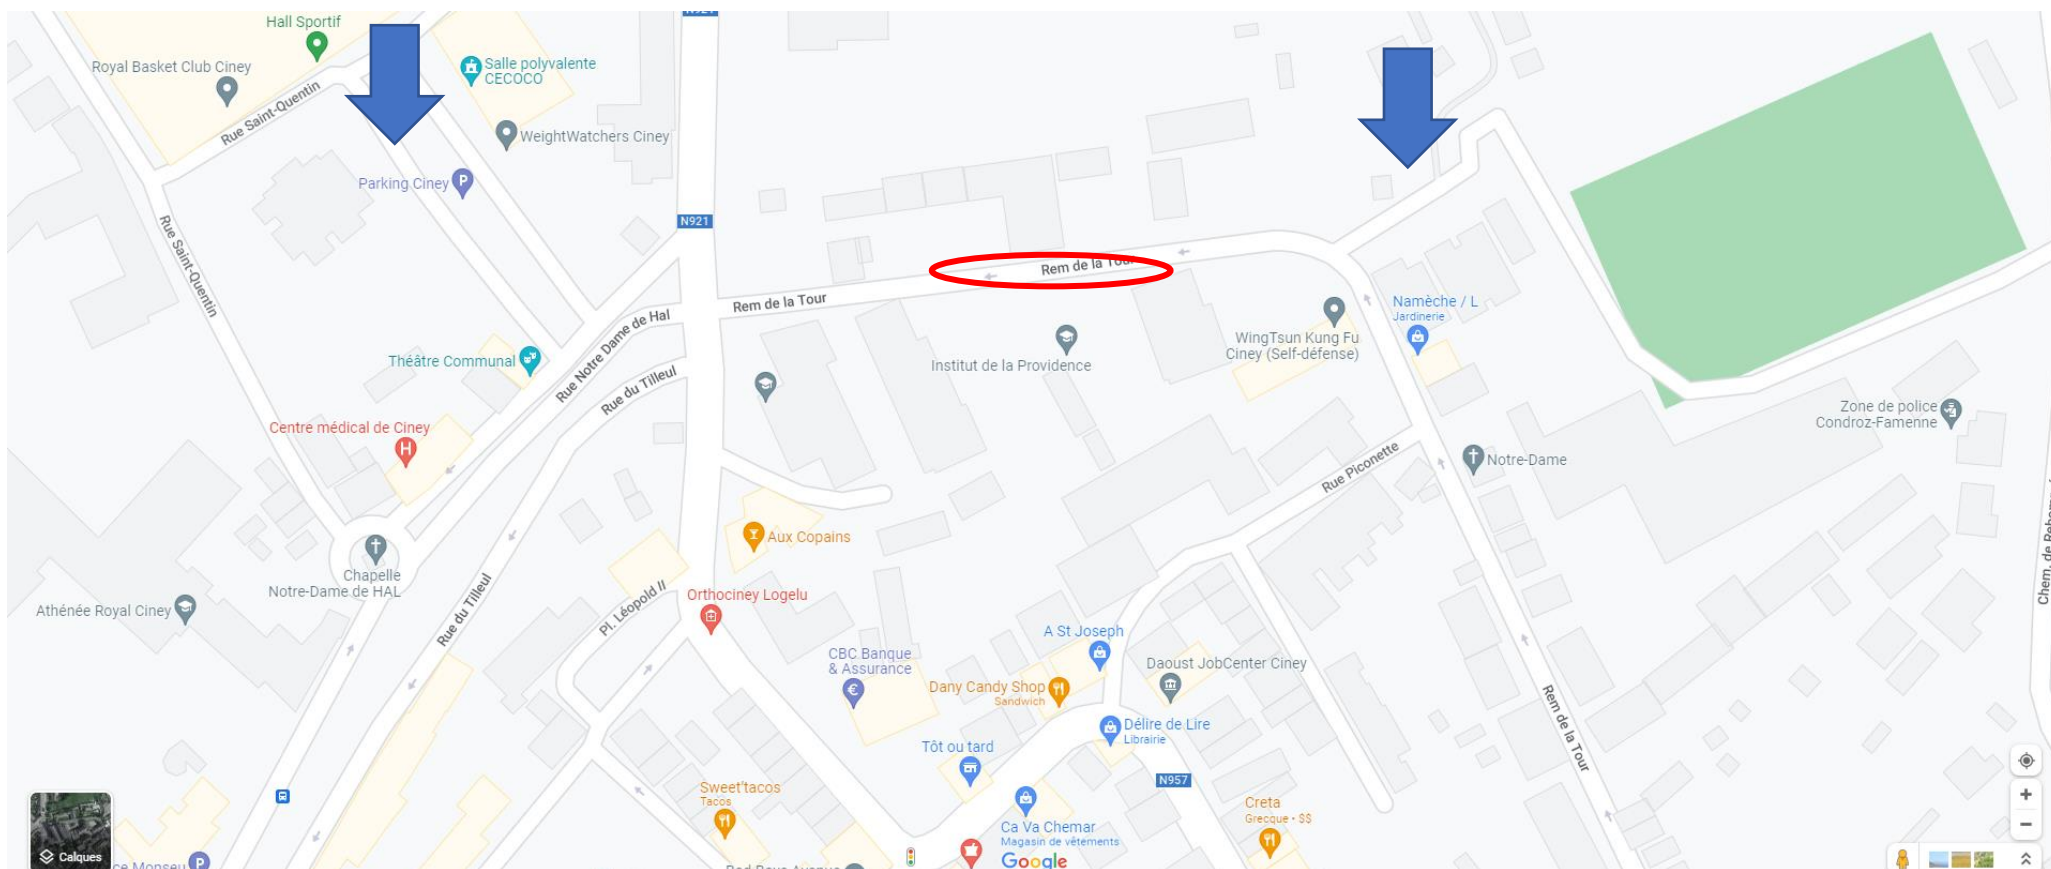

Institut de la Providence – Ciney

En bleu : où se garer (ne pas se garer dans le dépose-minute – merci)

En rouge : entrée de l'école (Rue du rempart de la Tour – encoder numéro 2 dans un GPS mais l'entrée est un peu au-dessus du numéro 2 – voir photo page 2)

Attention, **ne pas** suivre l'adresse administrative Rue Piconette 1 5590 CINEY.

Crédits photos : Google maps