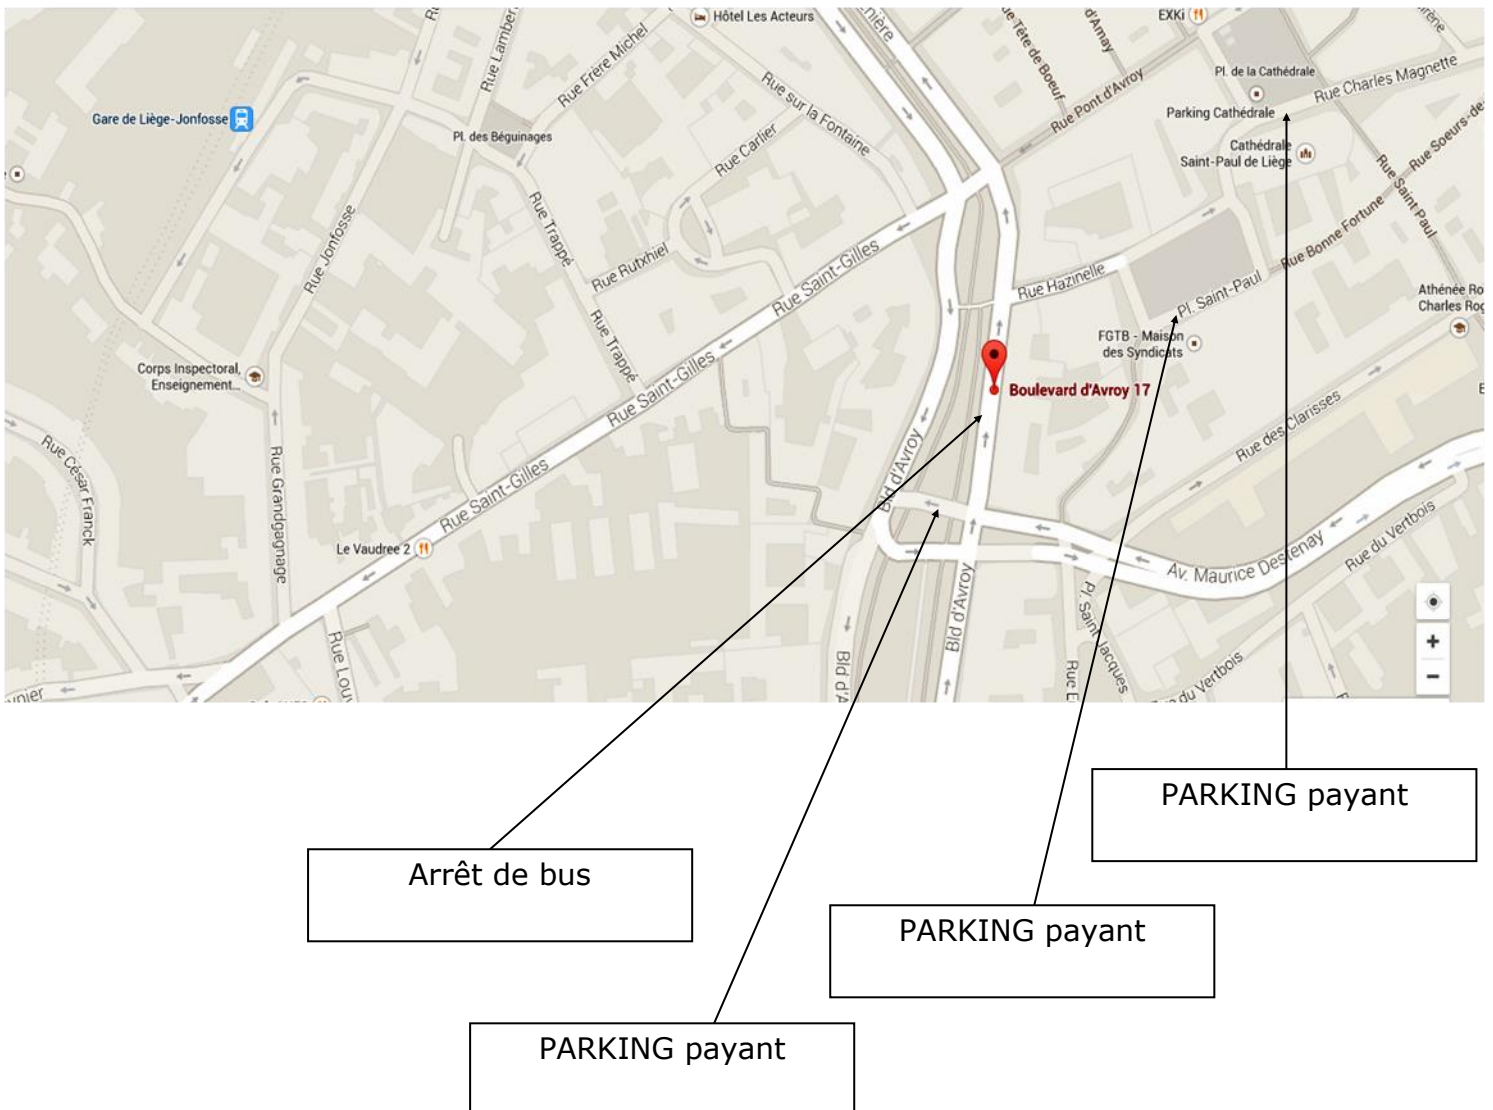

Attention : en raison des chantiers liés à l'installation du tram à Liège, de nombreuses déviations et interdictions de stationner sont mises en place et varient régulièrement... Dès lors, lorsque vous nous rendez visite, prévoyez d'adapter vos temps de trajet en fonction de ces données. Toutes les infos sur : <https://letram.be/>